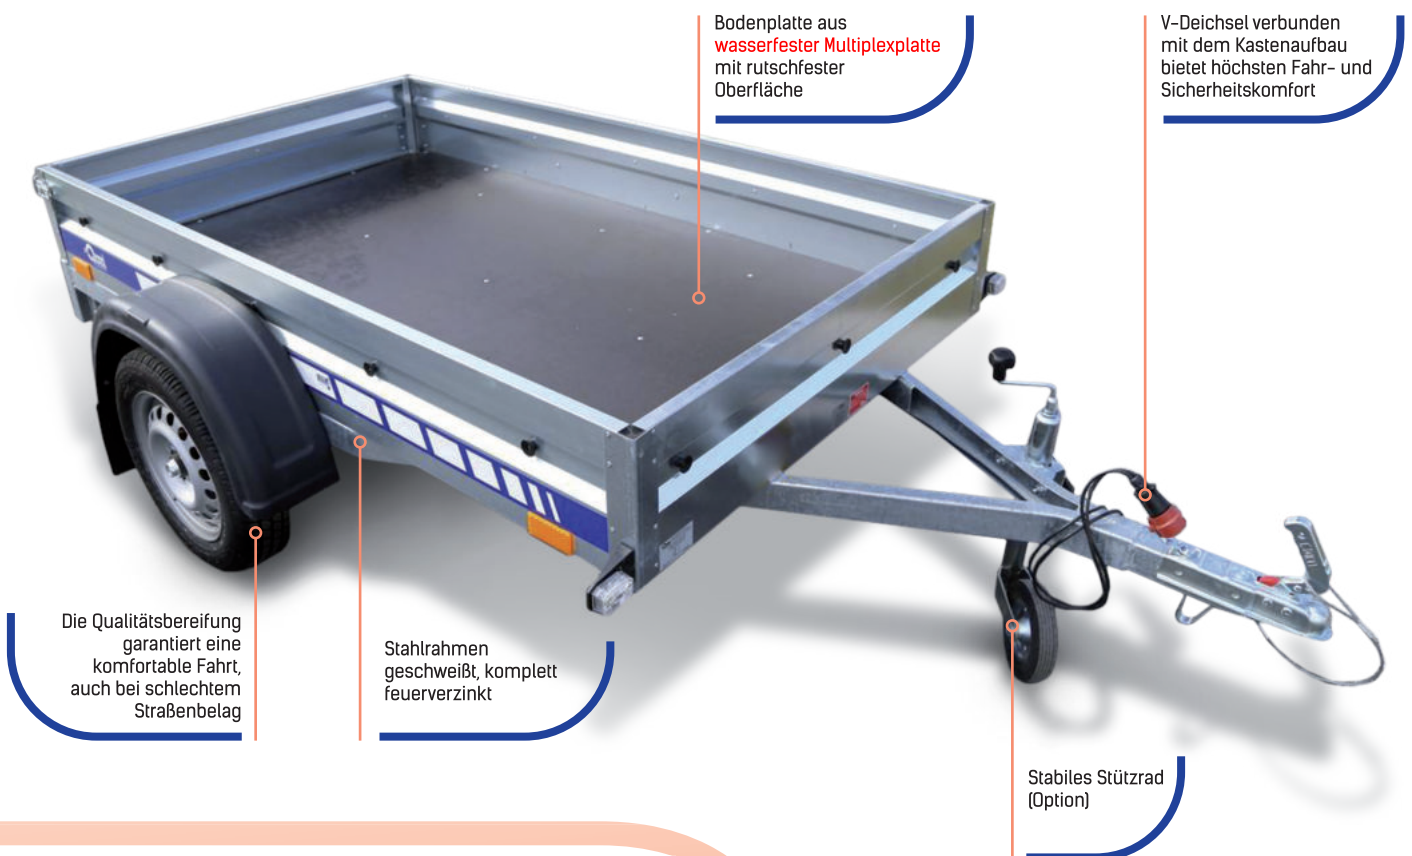

## PKW ANHÄNGER TIEFLADER

### Der kleine kompakte Anhänger für den Universalgebrauch

Dieser Anhänger ist ideal für den privaten sowie auch für den gewerblichen Nutzer geeignet. Ein sehr kompakter und stabiler Anhänger in Top- Qualität.

# ZUSATZAUSSTATTUNG

📍 Flachplane

📍 Plane mit Spiegel

📍 Abdecknetz

📍 Auffahrschiene 180 cm

Anhängertyp	Gesamtgewicht (kg)	Eigengewicht (kg)	Nutzlast (kg)	Ladefläche LxBxH (cm)	Ladehöhe (cm)	Anzahl der Achsen	Bordwände	Räder
Maxx	750	120	630	204x110x27	45	1	Stahl	13"
Maxx - B	750	135	615	204x121x27	45	1	Stahl	13"