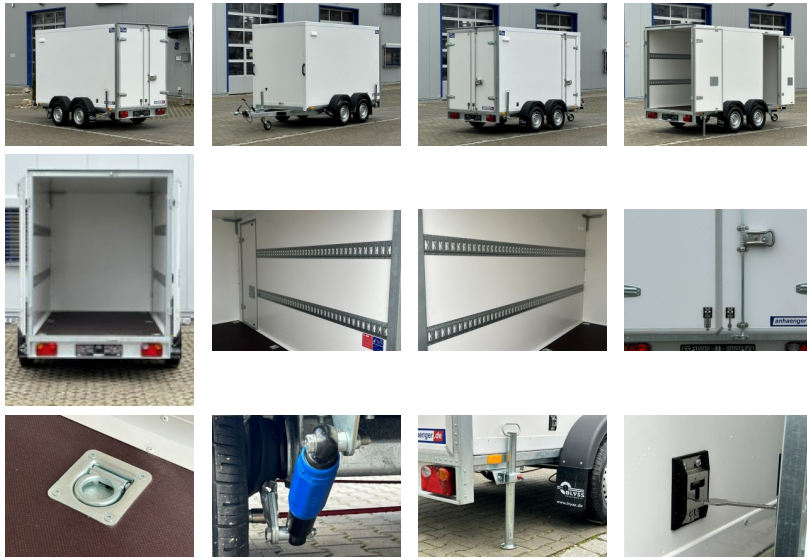

zzgl. Fahrzeugbrief / COC-Bescheinigung 39,00 €
Alle Preise inkl. MwSt.

Abbildungen müssen nicht der Standard-Ausstattung entsprechen, technische Änderungen (z.B. Reifengrößen) vorbehalten.

Anhängertyp: FR2730/180HTL Seitentür
Gesamtgewicht: 2700kg
Nutzlast: 2117kg
Innenmaße: L: 305cm, B: 150cm, H: 180cm
Außenmaße: L: 448cm, B: 205cm, H: 241cm
Doppelflügeltür: mit Drehstangenverschluss, abschließbar
Seitenwandlüfter: je Seite 1
Ladehöhe: 52cm
Boden: Multiplex-Holzboden
Verzurrpunkte: je Seite 3
Rahmen: Stahlrahmen geschweißt, komplett Tauchbad feuerverzinkt
Reifen: 165R13C
Achsenhersteller: AL-KO oder KNOTT
Anzahl der Achsen: 2
Gebremste Achse: Ja
Stützrad serienmäßig: Ja
Stecker: 13-polig, 12V
Wände: Sandwich
Zurrleisten: je Seite 2
Heckstützen: Ja
Unterlegkeile: 2
Stoßdämpferfahrwerk: Ja + 100km/h Zulassung
Tür-Lademaß: B: 148cm, H: 177cm
Seitentür: vorne rechts in Fahrtrichtung

NETTO: 4722.69 €
BRUTTO: 5620.00 €

Alle Preise gültig nur auf vorrätige Ware.
Bei Nachbestellung fallen Transportkosten an.

1.		Diebstahlsicherung	netto: 29.41 €	brutto: 35.00 €
2.		Spannhaken	netto: 8.40 €	brutto: 10.00 €
3.		Sperrstange	netto: 83.19 €	brutto: 99.00 €
4.		Zurrgurt	netto: 10.92 €	brutto: 13.00 €
5.		Zurrgurt 4er Set	netto: 32.77 €	brutto: 39.00 €
6.		Staubbox 23 Liter, Außenmaße:L 550 x B 250 x H 280mm auf der Deichsel montiert	netto: 84.03 €	brutto: 100.00 €
7.		Reserverad mit Halter	netto: 197.48 €	brutto: 235.00 €
8.		Antischlingerkupplung	netto: 415.97 €	brutto: 495.00 €
9.		Diebstahlschloss für Antischlingerkupplung	netto: 100.84 €	brutto: 120.00 €
10.		NUR BEI UNS !!! Garantieverlängerung um 12 Monate	netto: 189.08 €	brutto: 225.00 €