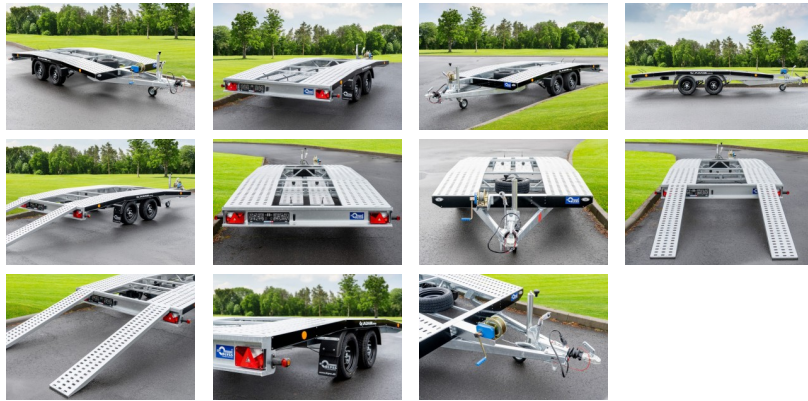

zzgl. Fz-Brief/ COC-Bescheinigung 39,00 €

Alle Preise inkl. MwSt.

Abbildungen müssen nicht der Standard-Ausstattung entsprechen, technische Änderungen (z.B. Reifengrößen) vorbehalten.

Anhängertyp: Adam Deluxe 4.0

Gesamtgewicht: 2700kg

Nutzlast: 2074kg

Innenmaße: L: 400cm, B: 210cm

Außenmaße: L: 560cm, B: 217cm, H: 76cm

Reserverad: Ja, mit schwarzer Stahlfelge

Stoßdämpferfahrwerk: Ja + 100km/h Zulassung

Ladehöhe: 66cm

Boden: Standschienen, Lochblech Stahl

Verzurrpunkte: Lochblech

Rahmen: Stahlrahmen geschweißt, feuerverzinkt + Zinnklar

Elektrik: 13-Polig, 12V

Reifen: 195 50 R13C, schwarze Stahlfelge

Achsenhersteller: AL-KO oder KNOTT

Anzahl der Achsen: 2

Gebremste Achse: Ja

Stützrad serienmäßig: Ja

Seilwinde: Ja

Auffahrschienen aus Stahl: 200cm

NETTO: 3158.82 €

BRUTTO: 3759.00 €

Alle Preise gültig nur auf vorrätige Ware.

Bei Nachbestellung fallen Transportkosten an.

1.		Diebstahlsicherung	netto: 25.21 €	brutto: 30.00 €
2.		Zurrgurt für Lochblech Stück	netto: 33.61 €	brutto: 40.00 €
3.		Radstopper Stück	netto: 58.82 €	brutto: 70.00 €
4.		Alu-Felgen 13 (Aufpreis für ganzen Satz - 4 Stück)	netto: 294.12 €	brutto: 350.00 €
5.		AL-KO Antischlingerkupplung AKS 3004	netto: 344.54 €	brutto: 410.00 €
6.		Diebstahlschloss für Antischlingerkupplung	netto: 88.24 €	brutto: 105.00 €
7.		Klapp-Kurbelstützen	netto: 260.50 €	brutto: 310.00 €
8.		NUR BEI UNS !!! Garantieverlängerung um 12 Monate	netto: 163.87 €	brutto: 195.00 €