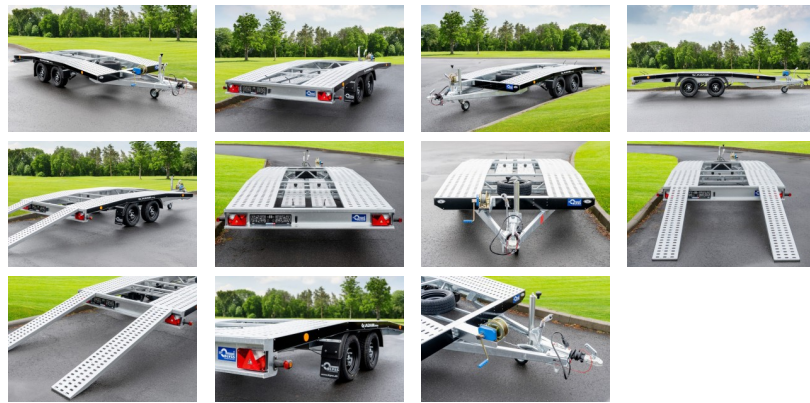

ABHOLBEREIT / SOFORT VERFÜGBAR

100

SALE

anhaenger.de

**Angebot gültig solange der Vorrat reicht!!!
Angebot gültig nur in Reichertshofen!!!**

zzgl. Fz-Brief/ COC-Bescheinigung 39,00 €
Alle Preise inkl. MwSt.

Abbildungen müssen nicht der Standard-Ausstattung entsprechen, technische Änderungen (z.B. Reifengrößen) vorbehalten.

Anhängertyp: Adam Deluxe 4.5
Gesamtgewicht: 2700kg
Nutzlast: 2053kg
Innenmaße: L: 450cm, B: 210cm
Außenmaße: L: 595cm, B: 210cm, H: 66cm
Reserverad: Ja, mit schwarzer Stahlfelge
Stoßdämpferfahrwerk: Ja + 100km/h Bestätigung
Ladehöhe: 66cm
Boden: Standschienen, Lochblech Stahl
Verzurrpunkte: Lochblech
Rahmen: Stahlrahmen geschweißt, feuerverzinkt + Zinnklar
Elektrik: 13-Polig, 12V
Reifen: 195 50 R13C, schwarze Stahlfelge
Achsenhersteller: AL-KO oder KNOTT
Anzahl der Achsen: 2
Gebremste Achse: Ja
Stützrad serienmäßig: Ja
Seilwinde: Ja
Auffahrschienen aus Stahl: 200cm

NETTO: 3293.28 €
BRUTTO: 3919.00 €

**Alle Preise gültig nur auf vorrätige Ware.
Bei Nachbestellung fallen Transportkosten an.**

1.		Diebstahlsicherung	netto: 25.21 €	brutto: 30.00 €
2.		Zurrgurt für Lochblech Stück	netto: 33.61 €	brutto: 40.00 €
3.		Radstopper Stück	netto: 58.82 €	brutto: 70.00 €
4.		Alu-Felgen 13 (Aufpreis für ganzen Satz - 4 Stück)	netto: 294.12 €	brutto: 350.00 €
5.		AL-KO Antischlingerkupplung AKS 3004	netto: 344.54 €	brutto: 410.00 €
6.		Diebstahlschloss für Antischlingerkupplung	netto: 88.24 €	brutto: 105.00 €
7.		Klapp-Kurbelstützen	netto: 260.50 €	brutto: 310.00 €
8.		NUR BEI UNS !!! Garantieverlängerung um 12 Monate	netto: 163.87 €	brutto: 195.00 €